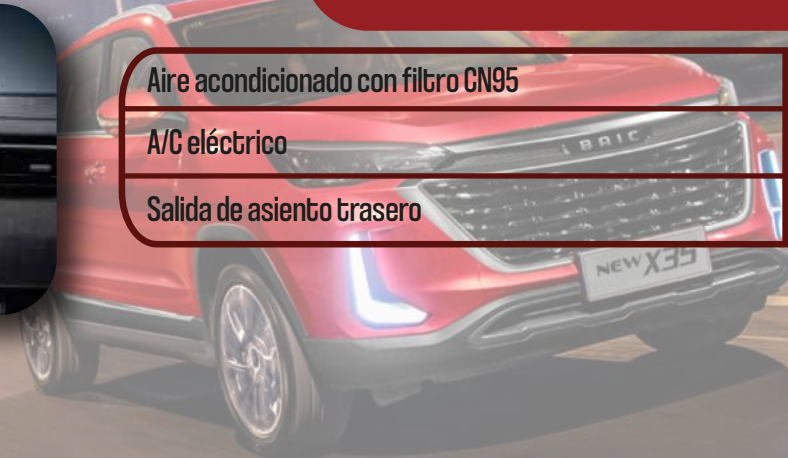

LUCES

Faros de LED	●
Luces de Circulación diurna LED	●
Ajuste manual de la altura de los faros	●
Luz automática de la cajuela	●
Luz de freno LED	●
Sistema de alerta de frenado de emergencia	●
Faros con función de retardo de apagado	●
Luz de lectura con retardo de apagado	●
Faro antiniebla trasero	●

NEW X35

ENTRETENIMIENTO

Bluetooth	●
Entrada USB	●
Radio	●
Pantalla Easy Connect 8" Compatible con Dispositivos IOS y Android.	●
GPS	●
Volante multifuncional con botón de control de sonido	●
Bocinas	4
Ajuste de sonido sensible a la velocidad	●
Entrada USB en el asiento trasero con función de carga	●

AIRE ACONDICIONADO

Aire acondicionado con filtro CN95	●
A/C eléctrico	●
Salida de asiento trasero	●

Las imágenes mostradas de los vehículos x35 Año 2024 en www.baicmexico.com.mx, son referenciales, ya que los tonos de color y/o algunos diseños pueden variar respecto de las mismas, dependiendo de las condiciones de luz o ángulos de visión y equipamiento del vehículo.