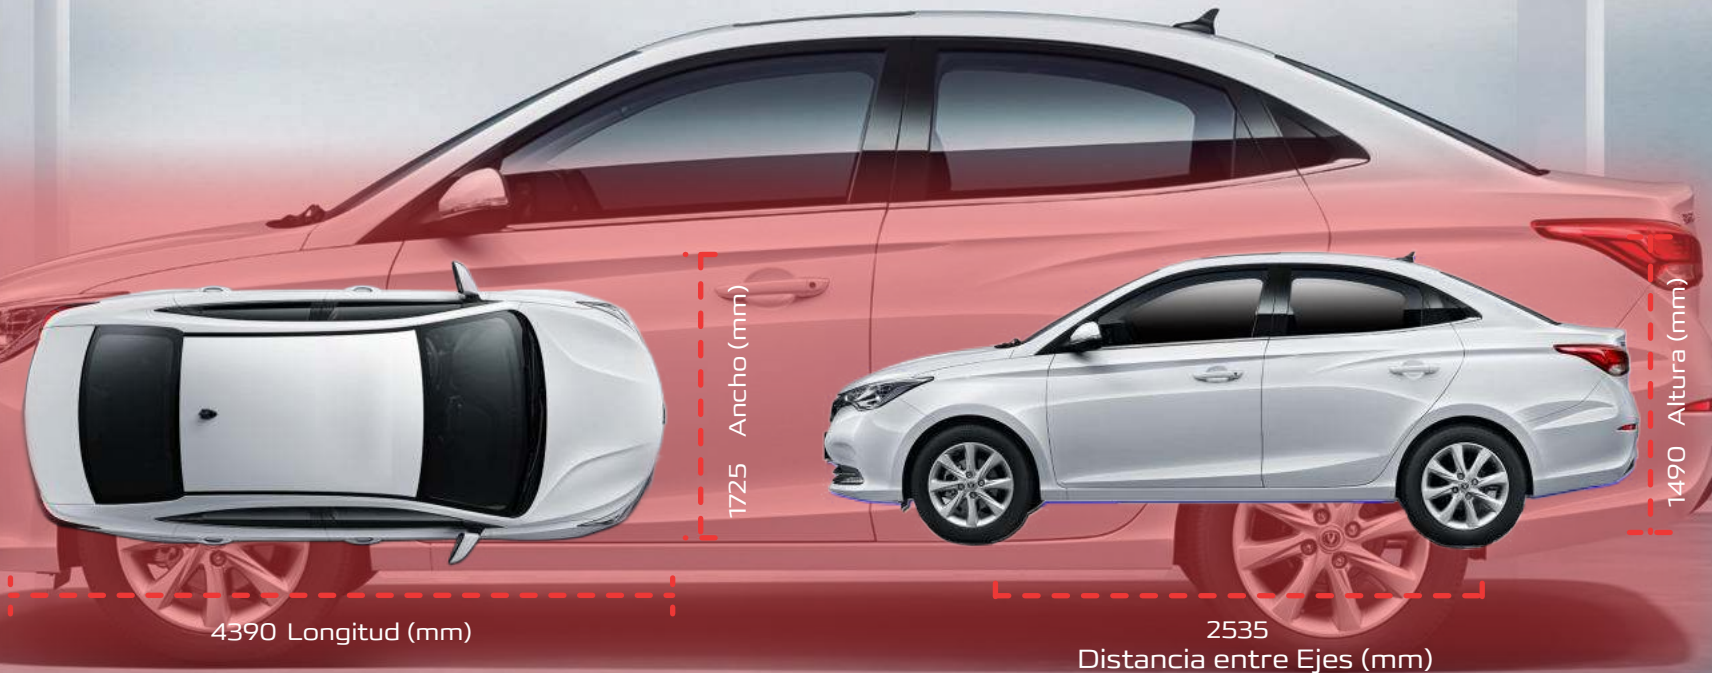

CHANGAN AUTO

ALSVIN

ALSVIN

ILLUMINATE YOUR **FUTURE**

Foto meramente illustrativa

Dimensiones

	TM	5 DCT
Longitud (mm)	4390	4390
Ancho (mm)	1725	1725
Altura (mm)	1490	1490
Distancia entre Ejes (mm)	2535	2535
Peso bruto (kg)	1455	1490
Peso vacío (kg)	1080	1115
Capacidad de Tanque de Gasolina (L)	52	45
Rendimiento de combustible (km/l)	18.18	15.62
Número de asientos	5	5

ILLUMINATE YOUR **FUTURE**

ALSVIN | 2024

Características Mecánicas

	TM	5 DCT*
Motor BlueCore VVT (Variable Valve Time)	BlueCore 1.4L	BlueCore 1.5L
Potencia máxima (hp)	101hp	107hp
Torque máximo (lb/pie)	100	106
Cubierta motor	★	★
Transmisión	5 velocidades	5 velocidades
Rines de Aluminio 185 / 55 R15	★	★
Suspensión delantera McPherson	★	★
Suspensión trasera Barra de torsión	★	★
Acelerador electrónico	★	★

*5 DCT (Transmisión Automática de doble embrague)

ILLUMINATE YOUR **FUTURE**

ALSVIN | 2024

LED S Luces

	TM	5 DCT
Faros de Halogeno	★	★
Luces regulables en altura	★	★
Luces con encendido automático	★	★
Luz de giro	★	★
Luces de circulación diurna	★	★
Luces de matrícula	★	★
Luz delantera de lectura	★	★
Luz de cajuela	★	★
Apertura de cajuela a control remoto y mecánico	★	★
Espejos retrovisores con luces direccionales	★	★
Espejos exteriores ajustables eléctricamente desde el interior	★	★
Espejos exteriores con defroster	★	★
Sistema de aire acondicionado	★	★
Kit de herramientas	★	★
Desempañador trasero	★	★
Limpiaparabrisas delantero	★	★