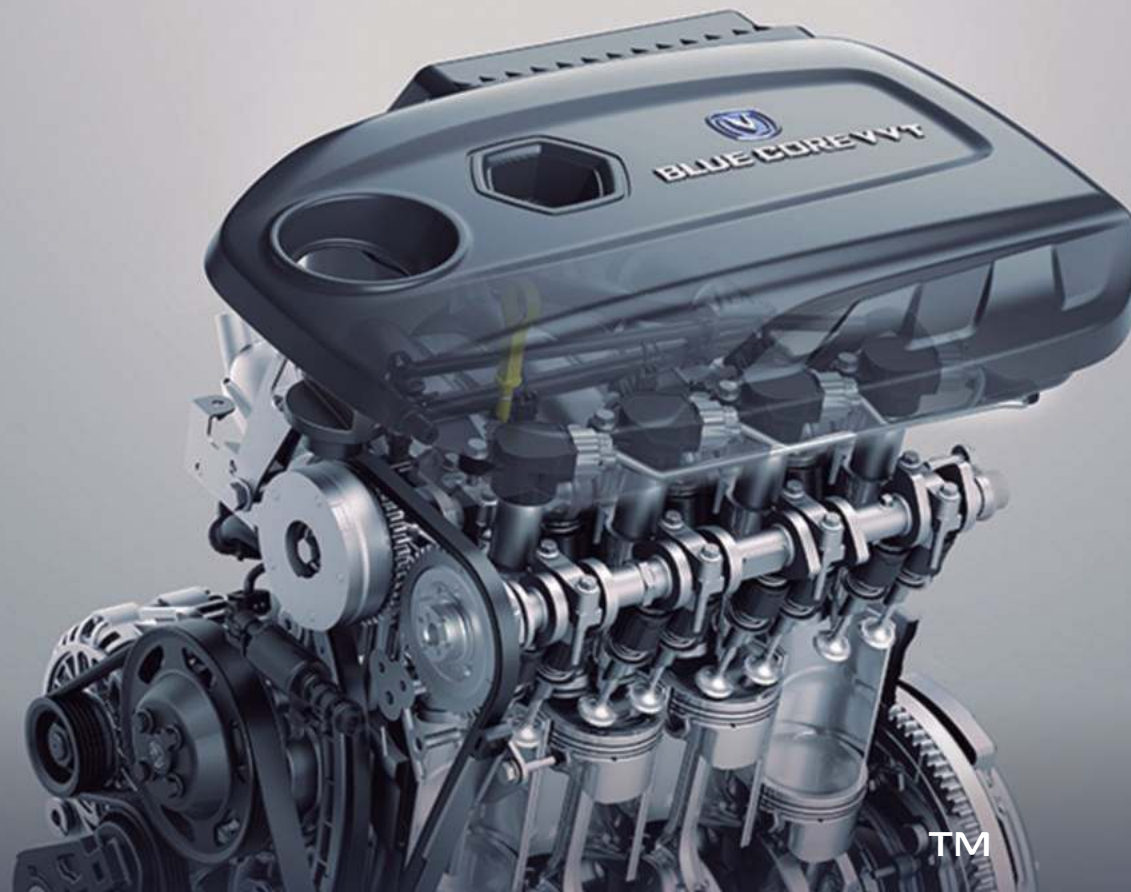

CHANGAN AUTO

ALSVIN

ALSVIN

ILLUMINATE YOUR **FUTURE**

Foto meramente illustrativa

Dimensiones

	TM	5 DCT
Longitud (mm)	4390	4390
Ancho (mm)	1725	1725
Altura (mm)	1490	1490
Distancia entre Ejes (mm)	2535	2535
Peso bruto (kg)	1455	1490
Peso vacío (kg)	1080	1115
Capacidad de Tanque de Gasolina (L)	52	45
Rendimiento de combustible (km/l)	18.18	15.62
Número de asientos	5	5

ILLUMINATE YOUR **FUTURE**

ALSVIN | 2024

Características Mecánicas

	TM	5 DCT*
Motor BlueCore VVT (Variable Valve Time)	BlueCore 1.4L	BlueCore 1.5L
Potencia máxima (hp)	101hp	107hp
Torque máximo (lb/pie)	100	106
Cubierta motor	★	★
Transmisión	5 velocidades	5 velocidades
Rines de Aluminio 185 / 55 R15	★	★
Suspensión delantera McPherson	★	★
Suspensión trasera Barra de torsión	★	★
Acelerador electrónico	★	★

*5 DCT (Transmisión Automática de doble embrague)

ILLUMINATE YOUR **FUTURE**

ALSVIN | 2024

LED S Luces

	TM	5 DCT
Faros de Halogeno	★	★
Luces regulables en altura	★	★
Luces con encendido automático	★	★
Luz de giro	★	★
Luces de circulación diurna	★	★
Luces de matrícula	★	★
Luz delantera de lectura	★	★
Luz de cajuela	★	★
Apertura de cajuela a control remoto y mecánico	★	★
Espejos retrovisores con luces direccionales	★	★
Espejos exteriores ajustables eléctricamente desde el interior	★	★
Espejos exteriores con defroster	★	★
Sistema de aire acondicionado	★	★
Kit de herramientas	★	★
Desempañador trasero	★	★
Limpiaparabrisas delantero	★	★