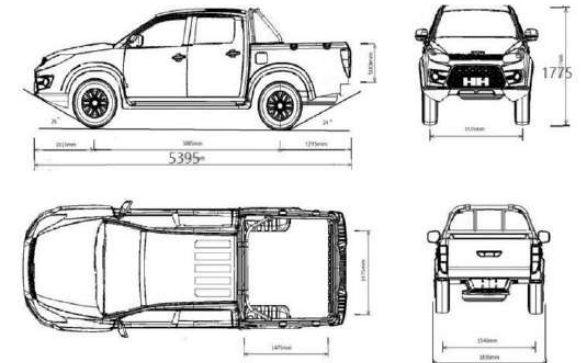

VERSIÓN	GL	LX
SEGURIDAD		
Cámara de reversa		●
Cierre centralizado en puerta de conductor	●	●
Ventanas eléctricas delanteras / traseras	●	●
Espejos exteriores con ajuste eléctrico	●	●
Recordatorio sonoro de freno de mano	●	●
Puertas traseras con seguro para niños	●	●
Cinturones de seguridad de 3 puntos conductor y copiloto	●	●
Cinturones de seguridad de 3 puntos fila trasera en los lados izquierdo y derecho y cinturón de seguridad de dos puntos en el medio	●	●
Recordatorio del cinturón de seguridad asiento conductor	●	●
Monitor de Presión de Llantas	●	●
Cámara de reversa	●	●
ENTRETENIMIENTO		
Pantalla Central Táctil 10"		●
GPS		●
Radio	●	●
Bocinas	2	
Bluetooth	●	●
USB	●	●

SWB:

JMC